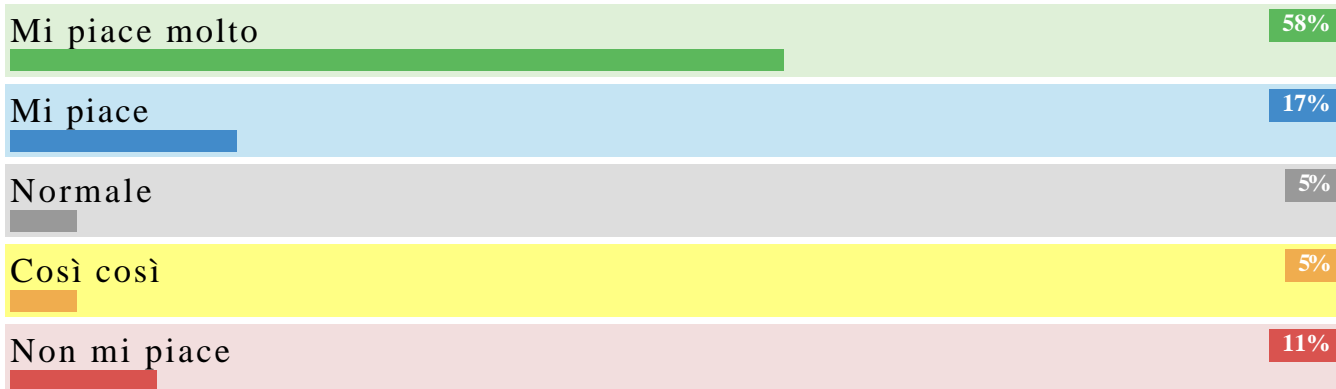

Sondaggio

Come giudichi il nuovo sito di Confcommercio Sicilia?

Come giudichi il nuovo sito di Confcommercio Sicilia?

Dati definitivi: sondaggio chiuso il 30/06 2016

Risultati

[Visualizza le domande](#)