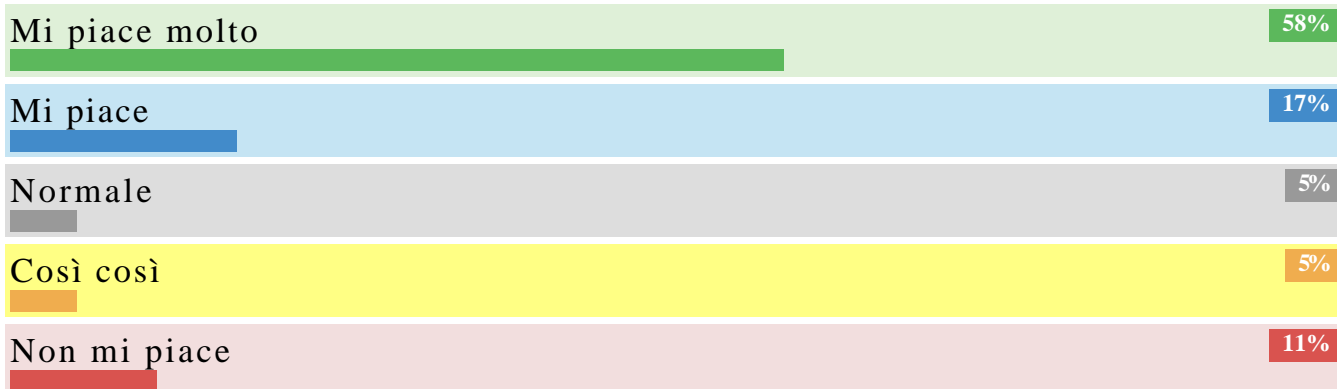

Sondaggio

Come giudichi il nuovo sito di Confcommercio Sicilia?

Come giudichi il nuovo sito di Confcommercio Sicilia?

Dati definitivi: sondaggio chiuso il 30/06 2016

Risultati

[Visualizza le domande](#)